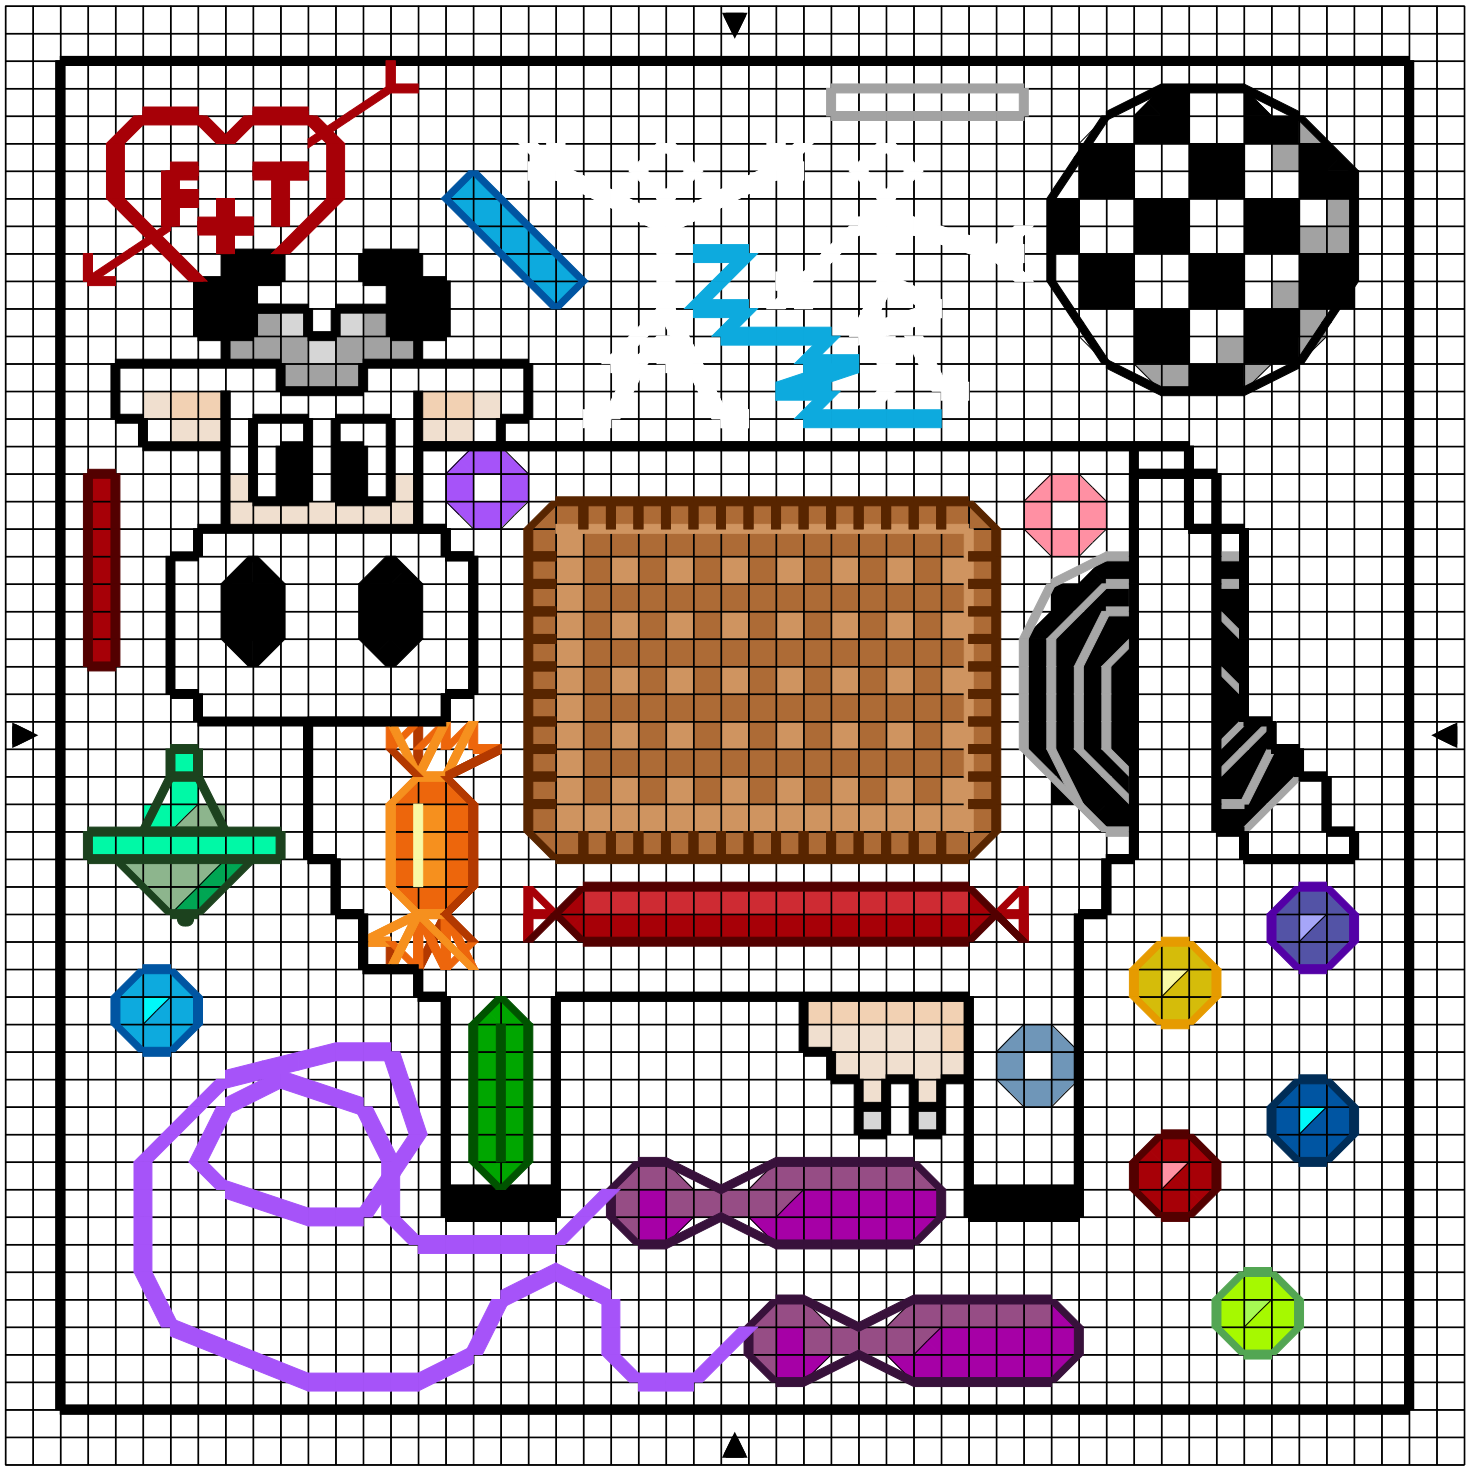

Copyright <http://silepointcompte.free.fr/>

		DMC	Anchor
	Noir	310	403
	Jaune Pâle	746	275
	Citron vert	907	254
	Jaune-vert	772	264
	Vert pelouse fc	906	256
	Gris-vert cl	564	203
	Gris-vert	562	210
	Turquoise my	747	158
	Bleu-violet	340	118
	Bleu-violet cl	3747	117
	Lilas	208	111
	Vieux violet fc	552	100
	Gris chromé	415	
	Gris perle	762	
	Blanc Lumière	B5200	
	Dune	739	
	Ecru	Ecru	
	Teddy	436	
	Camel	437	
	Rose Azalée	3708	
	Bleu gauloise	813	
	Rouge carmin	321	
	Rouge clair	3705	
	Clémentine	742	
	Orange	740	
	Améthyste violette	553	
	Bleu caraïbes	995	
	Bleu des mers du Sud	996	
	Vert Céladon	563	
	Jonquille	973	

#### Points arrière

	Noir	310	403
	Gris cl	318	399
	Bordeaux fc	902	45
	Jaune Pâle	746	275
	Vert fc	986	246
	Vert pelouse	905	257
	Bleu-violet fc	333	119
	Lilas	208	111
	Gris chromé	415	
	Blanc Lumière	B5200	
	Camel	437	
	Chocolat	433	
	Rouge carmin	321	
	Clémentine	742	
	Orange	740	
	Rouille	720	
	Bleu caraïbes	995	
	Bleu des mers du Sud	996	
	Cassis	550	
	Vert cyprès	561	
	Jaune bouton d'or	725	
	Bleu océan	824	

#### Points de noeud

Vert cyprès	561
-------------	-----

Copyright <http://silepointcompte.free.fr/>

Copyright <http://silepointcompte.free.fr/>

		DMC	Anchor
	Noir	310	403
	Jaune Pâle	746	275
	Citron vert	907	254
	Jaune-vert	772	264
	Vert pelouse fc	906	256
	Gris-vert cl	564	203
	Gris-vert	562	210
	Turquoise my	747	158
	Bleu-violet	340	118
	Bleu-violet cl	3747	117
	Lilas	208	111
	Vieux violet fc	552	100
	Gris chromé	415	
	Gris perle	762	
	Blanc Lumière	B5200	
	Dune	739	
	Ecru	Ecru	
	Teddy	436	
	Camel	437	
	Rose Azalée	3708	
	Bleu gauloise	813	
	Rouge carmin	321	
	Rouge clair	3705	
	Clémentine	742	
	Orange	740	
	Améthyste violette	553	
	Bleu caraïbes	995	
	Bleu des mers du Sud	996	
	Vert Céladon	563	
	Jonquille	973	